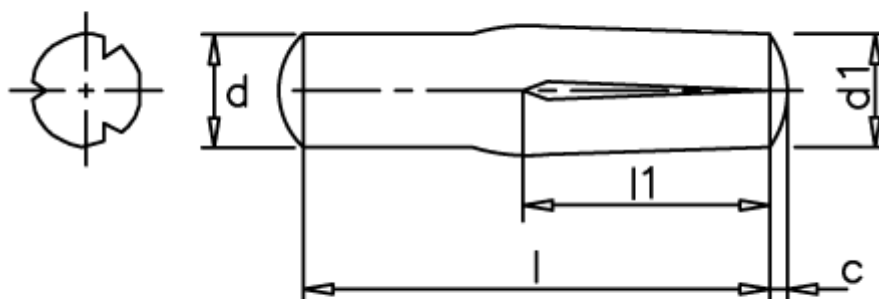

Varenummer: 080433171  
Beskrivelse: KLEE Kærvstift S4 4x14  
Rustfast 1.4305

## Mål

c	= 0,6
d	= 4.0
d1	= 4.15
l1	= 1/2 l
Længde	= 14